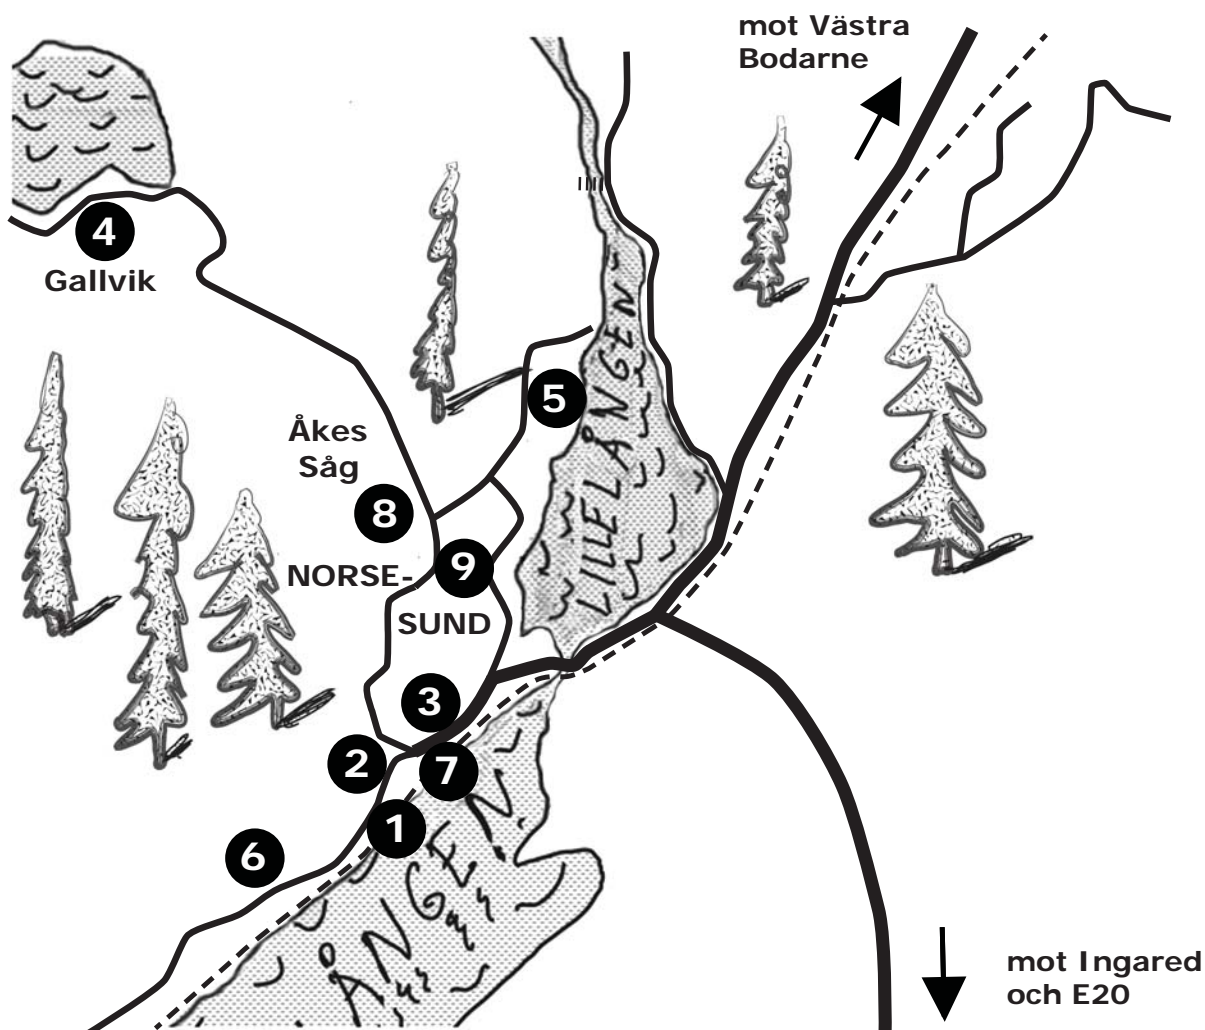

NORSESUNDS KONSTVANDRING

17 - 18 september kl. 12 - 16