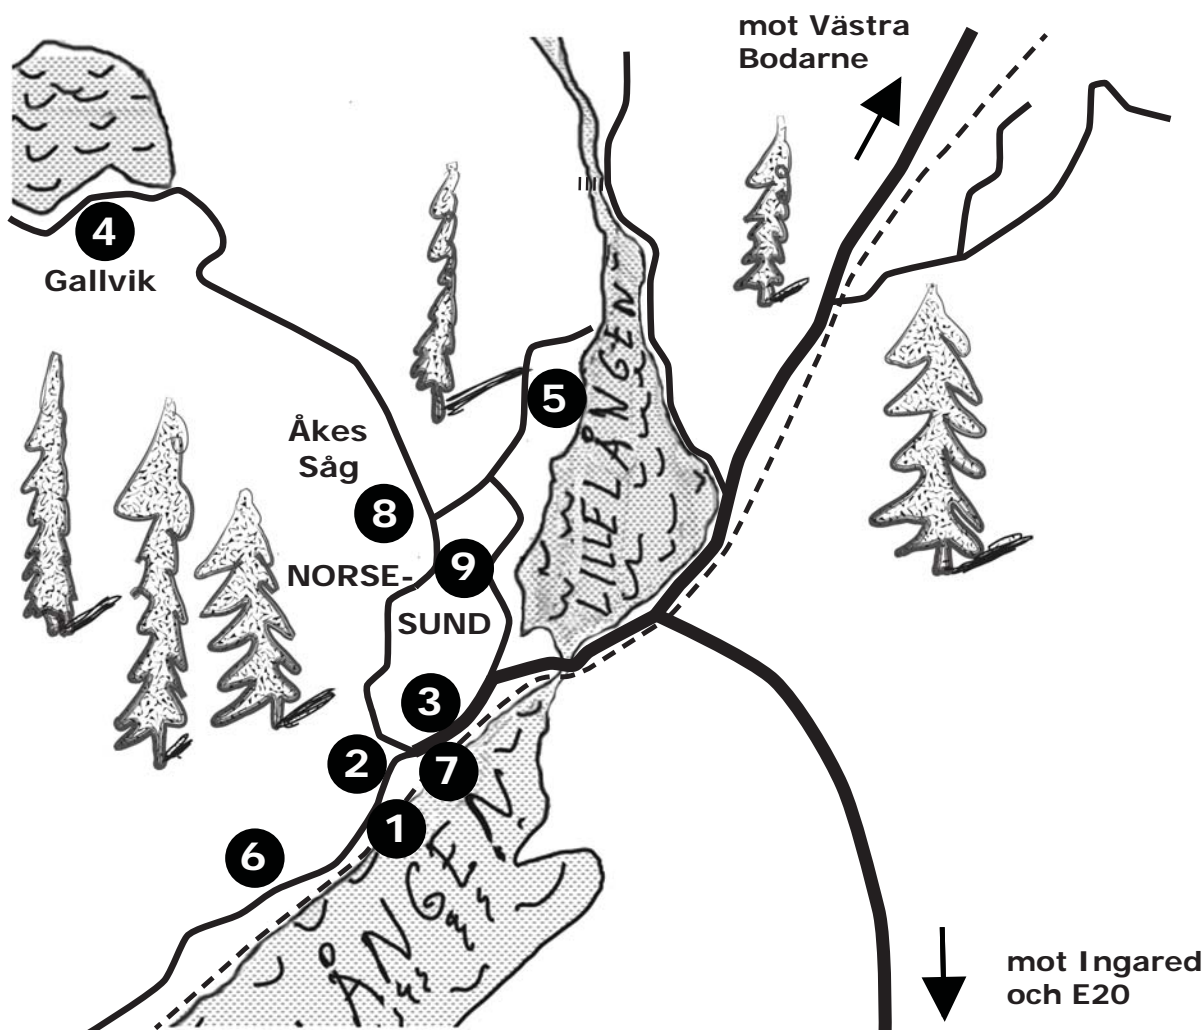

NORSESUNDS KONSTVANDRING

17 - 18 september kl. 12 - 16